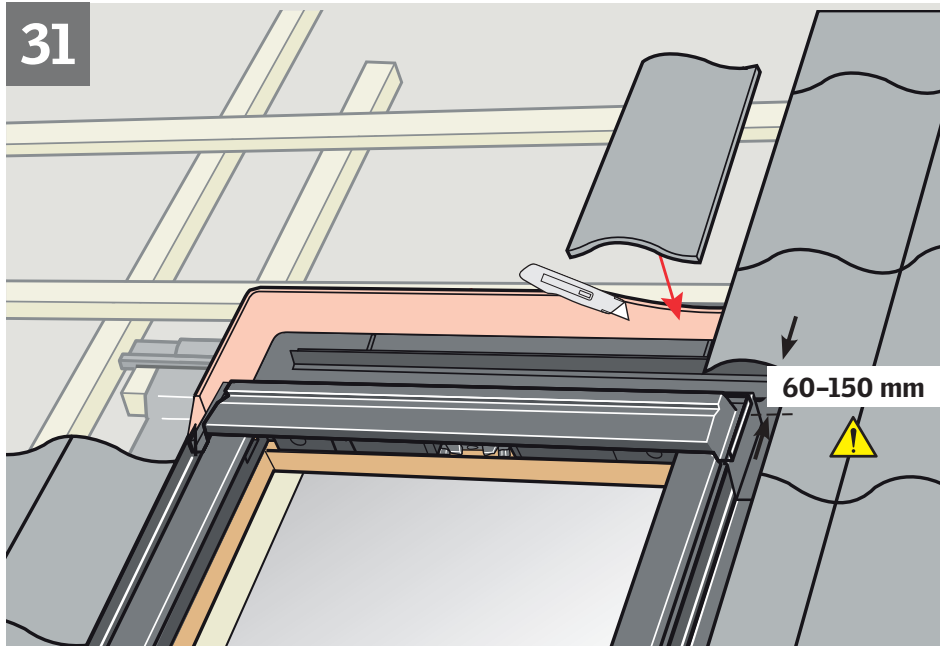

23

27

GPL / GPU / GTL / GDL

28

30

31

AR: VELUX Argentina S.A. 348 4 639944	HU: VELUX Magyarország Kft. (06/1) 436-0601
AT: VELUX Österreich GmbH 02245/32 3 50	IE: VELUX Company Ltd. 01 848 8775
AU: VELUX Australia Pty. Ltd. 1300 859 856	IT: VELUX Italia s.p.a. 045/6173666
BA: VELUX Bosna i Hercegovina d.o.o. 033/626 493, 626 494	JP: VELUX-Japan Ltd. 0570-00-8145
BE: VELUX Belgium (010) 42.09.09	LT: VELUX Lietuva, UAB (85) 270 91 01
BG: VELUX Bulgaria EOOD 02/955 99 30	LV: VELUX Latvia SIA 67 27 77 33
BY: FE VELUX Roof Windows (017) 217 7385	NL: VELUX Nederland B.V. 030 - 6 629 629
CA: VELUX Canada Inc. 1 800 88-VELUX (888-3589)	NO: VELUX Norge AS 22 51 06 00
CH: VELUX Schweiz AG 0848 945 549	NZ: VELUX New Zealand Ltd. 0800 650 445
CL: VELUX Chile Limitada 2 953 6789	PL: VELUX Polska Sp. z o.o. (022) 33 77 000 / 33 77 070
CN: VELUX (CHINA) CO. LTD. 0316-607 27 27	PT: VELUX Portugal, Lda 21 880 00 60
CZ: VELUX Česká republika, s.r.o. 531 015 511	RO: VELUX România S.R.L. 0-8008-83589
DE: VELUX Deutschland GmbH 0800/3 27 27 27 Kostenlos aus dem deutschen Festnetz	RS: VELUX Srbija d.o.o. 011 20 57 500
DK: VELUX Danmark A/S 45 16 45 16	RU: ZAO VELUX (495) 737 75 20
EE: VELUX Eesti OÜ 621 7790	SE: VELUX Svenska AB 042/20 83 80
ES: VELUX Spain, S.A. 91 509 71 00	SI: VELUX Slovenija d.o.o. 01 724 68 68
FI: VELUX Suomi Oy 0207 290 800	SK: VELUX Slovensko, s.r.o. (02) 33 000 555
FR: VELUX France 0821 02 15 15 0,119€ TTC/min	TR: VELUX Çatı Pencereleri Ticaret Limited Şirketi 0 216 302 54 10
GB: VELUX Company Ltd. 01592 778 225	UA: VELUX Ukraina TOV (044) 2916070
HR: VELUX Hrvatska d.o.o. 01/5555 444	US: VELUX America Inc. 1-800-88-VELUX