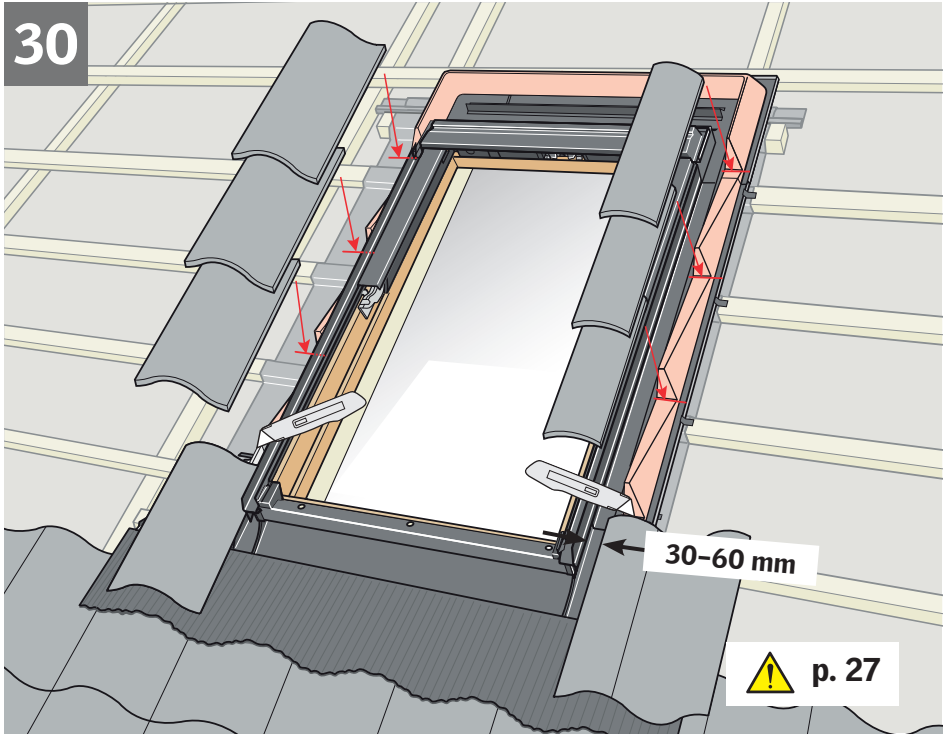

23

27

GPL / GPU / GTL / GDL

28

30

31

AR: VELUX Argentina S.A. 348 4 639944	HU: VELUX Magyarország Kft. (06/1) 436-0601
AT: VELUX Österreich GmbH 02245/32 3 50	IE: VELUX Company Ltd. 01 848 8775
AU: VELUX Australia Pty. Ltd. 1300 859 856	IT: VELUX Italia s.p.a. 045/6173666
BA: VELUX Bosna i Hercegovina d.o.o. 033/626 493, 626 494	JP: VELUX-Japan Ltd. 0570-00-8145
BE: VELUX Belgium (010) 42.09.09	LT: VELUX Lietuva, UAB (85) 270 91 01
BG: VELUX Bulgaria EOOD 02/955 99 30	LV: VELUX Latvia SIA 67 27 77 33
BY: FE VELUX Roof Windows (017) 217 7385	NL: VELUX Nederland B.V. 030 - 6 629 629
CA: VELUX Canada Inc. 1 800 88-VELUX (888-3589)	NO: VELUX Norge AS 22 51 06 00
CH: VELUX Schweiz AG 0848 945 549	NZ: VELUX New Zealand Ltd. 0800 650 445
CL: VELUX Chile Limitada 2 953 6789	PL: VELUX Polska Sp. z o.o. (022) 33 77 000 / 33 77 070
CN: VELUX (CHINA) CO. LTD. 0316-607 27 27	PT: VELUX Portugal, Lda 21 880 00 60
CZ: VELUX Česká republika, s.r.o. 531 015 511	RO: VELUX România S.R.L. 0-8008-83589
DE: VELUX Deutschland GmbH 0800/3 27 27 27 Kostenlos aus dem deutschen Festnetz	RS: VELUX Srbija d.o.o. 011 20 57 500
DK: VELUX Danmark A/S 45 16 45 16	RU: ZAO VELUX (495) 737 75 20
EE: VELUX Eesti OÜ 621 7790	SE: VELUX Svenska AB 042/20 83 80
ES: VELUX Spain, S.A. 91 509 71 00	SI: VELUX Slovenija d.o.o. 01 724 68 68
FI: VELUX Suomi Oy 0207 290 800	SK: VELUX Slovensko, s.r.o. (02) 33 000 555
FR: VELUX France 0821 02 15 15 0,119€ TTC/min	TR: VELUX Çatı Pencereleri Ticaret Limited Şirketi 0 216 302 54 10
GB: VELUX Company Ltd. 01592 778 225	UA: VELUX Ukraina TOV (044) 2916070
HR: VELUX Hrvatska d.o.o. 01/5555 444	US: VELUX America Inc. 1-800-88-VELUX